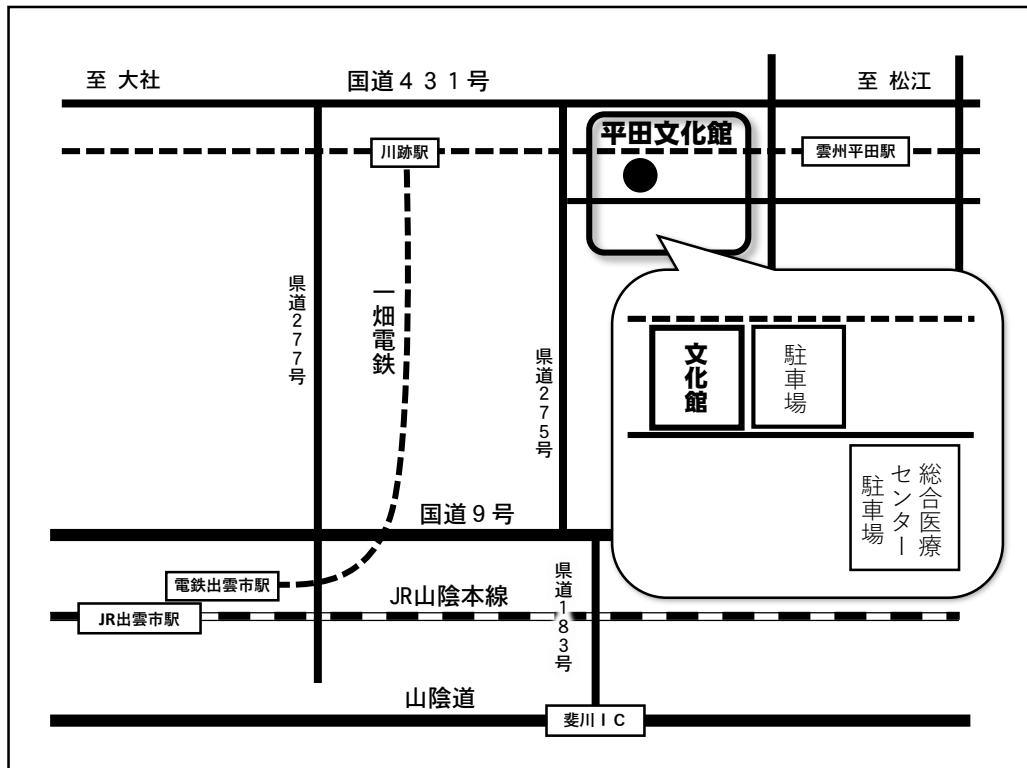

目的

○ 県内のPTA会員等が一堂に会し、子どもたちの健やかな成長のために自らの使命や役割についての認識を深めます。
 ○ 研修を通して、地域の教育力向上や家庭・学校・地域の連携強化、地域の教育環境の充実等を図ります。

日程

12:30	13:00	13:20	15:15	15:20
受付	開会行事	講演 ※途中で休憩をはさみます	閉会行事	

会場案内

※会場には駐車場（200台程度）がありますが、会場周辺の混雑が予想されますので、できるだけ乗り合わせによるご来場をお願いします。